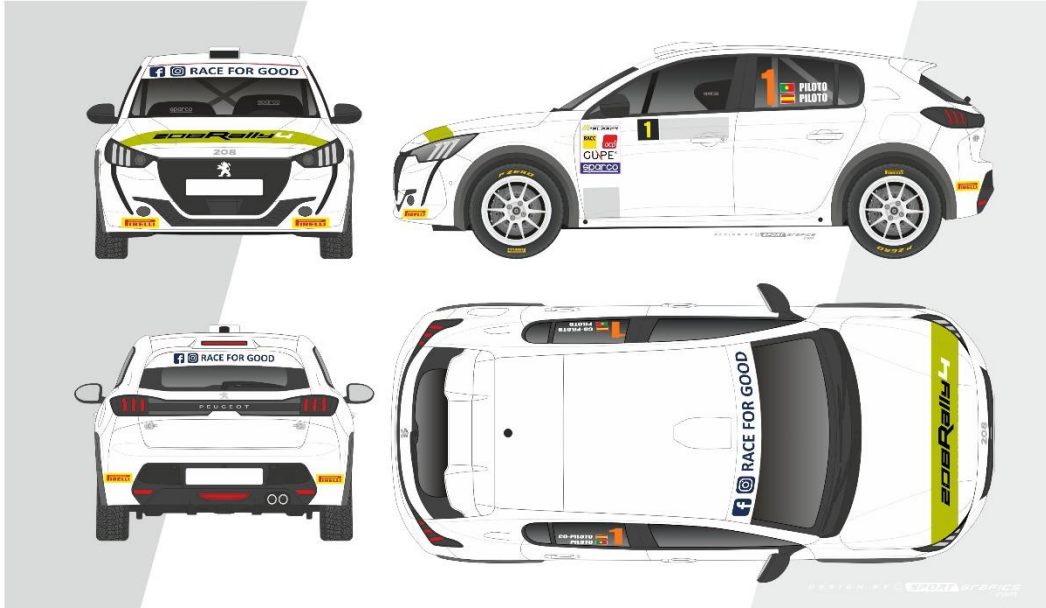

Desafío PEUGEOT Rally4

PEUGEOT 208

Desafío PEUGEOT

27x34cm
MIX GUPE EPCO 25x7cm

150x18cm

208 Rally4

f @ RACE FOR GOOD
f @ RACE FOR GOOD

A. Rocio
A. Espin