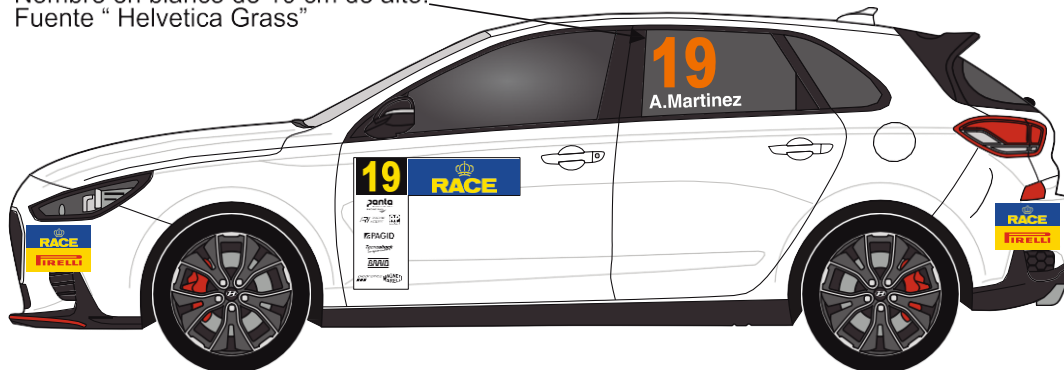

PUBLICIDAD OBLIGATORIA. Posición y medidas.

Número en naranja fluor
Nombre en blanco de 10 cm de alto.
Fuente " Helvetica Grass"

Número y nombre.
22 x 22 cm

Placa numero de 35 x 35 cm

A Parasol 134 x 25 cm

B Números y publicidad puerta.
PROHIBIDO CORTAR Y SEPARAR.

C 2 Adhesivos de 51 x 11cm.
Colocados como matriculas

D 4 Adhesivos de 20 x 30 cm.
Colocados en las esquinas de vehiculo.

CAMARA ON BOARD

E Soporte interior de 20 x 25 cm
50% CET , 50% Equipo.
Suministrado y colocado por el campeonato