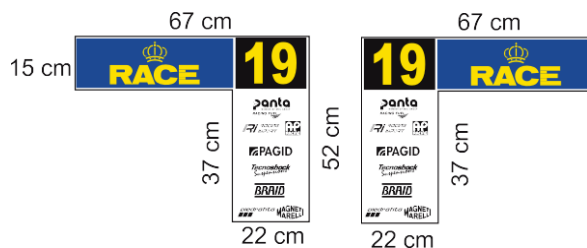

PUBLICIDAD OBLIGATORIA. Posición y medidas.

Número en naranja fluor
Nombre en blanco de 10 cm de alto.
Fuente " Helvetica Grass"

Número y nombre.
22 x 22 cm

Placa numero de 35 x 35 cm

A Parasol 134 x 25 cm

B Números y publicidad puerta.
PROHIBIDO CORTAR Y SEPARAR.

C 2 Adhesivos de 51 x 11cm.
Colocados como matriculas

D 4 Adhesivos de 20 x 30 cm.
Colocados en las esquinas de vehiculo.

CAMARA ON BOARD

E Soporte interior de 20 x 25 cm
50% CET , 50% Equipo.
Suministrado y colocado por el campeonato

F* Parche mono . Normativa FIA.
1ª Opción

13 x 15 cm

2ª Opción

13 x 9 cm

13 x 5 cm

* F - Publicidad mono. Opcional 1ª prueba. Obligatoria a partir de la 2ª prueba