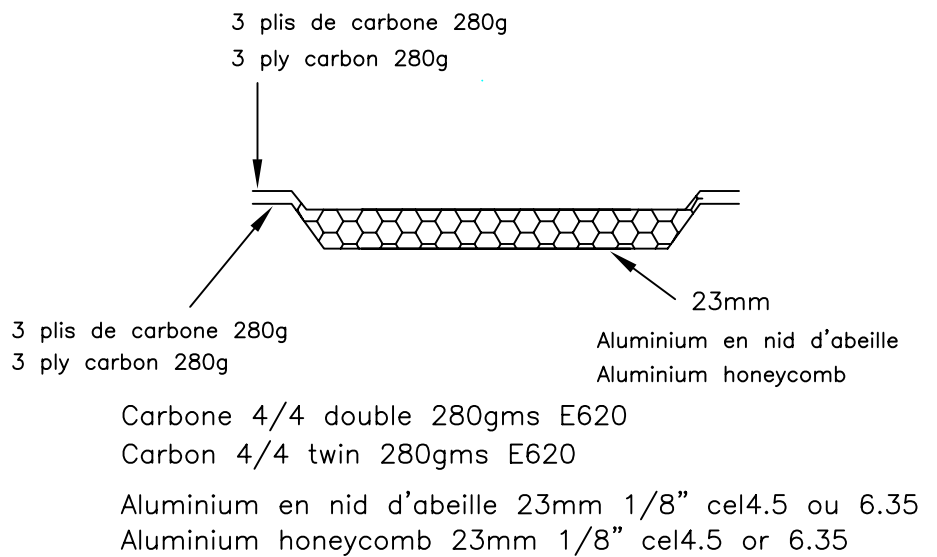

Dessin/Drawing 255-6

Dessin/Drawing 255-7

Dessin/Drawing 255-8

Dessin/Drawing 255-10

Dessin/Drawing 255-11

Dessin/Drawing 255-13

Dessin/Drawing 255-14

Carbone 4/4 double 280gms E620
 Carbon 4/4 twin 280gms E620
 Aluminium en nid d'abeille 23mm 1/8" cel4.5 ou 6.35
 Aluminium honeycomb 23mm 1/8" cel4.5 or 6.35